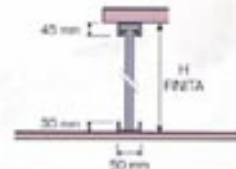

CANCELLO

RIDUCIBILE

Bg

CANCELLO RIDUCIBILE

Realizzato con ferri profilati ad "U" 15x15 mm zincato.
Collegati tra loro con aste articolate a pantografo.
Verniciatura RAL a richiesta.

SCHEMI DI MONTAGGIO E RILIEVO MISURE

GUIDA INFERIORE RIBALTABILE A RICHIESTA.

TELAIO PREMONTATO (A RICHIESTA). CON IL TELAIO PREMONTATO SI EVITA DI FISSARE LA GUIDA SUPERIORE.

PACCHETTO IN LUCE

INGOMBRO LATERALE 20%

RACCOLTA SX VISTA ESTERNA

RACCOLTA DX VISTA ESTERNA

RACCOLTA DOPPIA VISTA ESTERNA

PACCHETTO OLTRE LUCE

INGOMBRO LATERALE 20%

TELAIO IN TUBOLARI 60X60 - 100X60 - 120X60

RACCOLTA SX VISTA ESTERNA

RACCOLTA DX VISTA ESTERNA

RACCOLTA DOPPIA VISTA ESTERNA